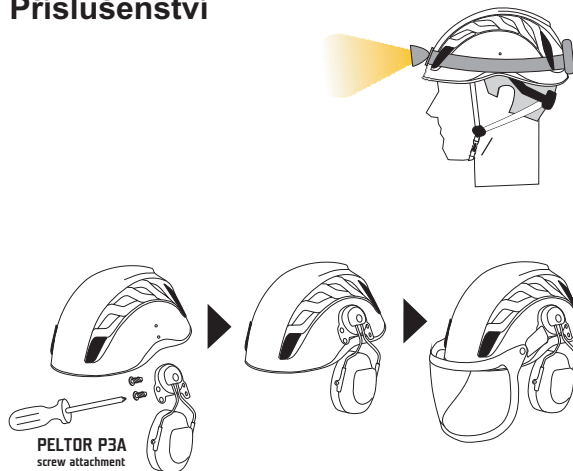

KAPPA WORK

W9600***

Průmyslová ochranná přilba pro práci ve výškách, arboristiku a záchranné práce.

CE
EN 397

Hmotnost: 330 g
Velikost: UNI 53-62 cm
Materiál:
skořepina ABS
tlumící vložka EPS
popruhy PA

Bez důkladného pročetí a pochopení návodu k použití nepoužívejte tento výrobek

2 roky záruka!

- skořepina z houževnatého ABS brání průniku ostrých předmětů skrz přilbu
- anatomicky tvarovaná pěnová vložka pohlcuje svou deformací případné nárazy a zaručuje pohodlné nošení přilby
- odvětrávání přilby je zajištěno osmi ventilačními otvory chráněnými sítkou
- nastavovací systém obsahuje regulační kolečko pro seřízení na obvod hlavy a tři spony pro správné nastavení polohy podbradního pásku
- regulační kolečko lze při přepravě bezpečně ukryt dovnitř přilby
- přilba je vybavena čtyřmi klipy pro upevnění jakékoliv čelovky dostupné na trhu
- vnitřní polstrování lze zcela vyjmout a vyprat
- reflexní nálepky zvyšují bezpečnost uživatele
- kompatibilní se všemi chrániči sluchu Peltor s P3A uchycením

Barvy

W9600YY00
KAPPA WORK yellow

W9600RR00
KAPPA WORK red

Příslušenství

Singing rock

Let's rock!