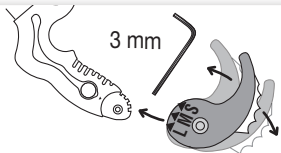

3 year guarantee

ERGO

CE 0082 UIAA

(EN) Technical ice axes

(FR) Piolet traction

645 g

50 cm

150 daN maximum
150 daN maximum

U22 2

3 342540 089778

Head fitting

GRIPREST

U21 GR3

Preparation

Préparation

TRIGREST

U19 TRI

Preparation

Préparation

Positioning

8 cm maximum