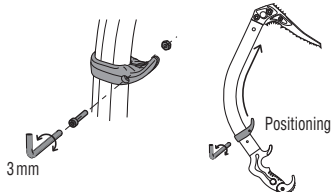

3 year guarantee

ERGO

CE 0082 UIAA

(EN) Technical ice axes

(FR) Piolet traction

645 g

50 cm

150 daN maximum
150 daN maximum

U22 2

3 342540 089778

Head fitting

GRIPREST

U21 GR3

Preparation

Préparation

TRIGREST

U19 TRI

Preparation

Préparation

Positioning

8 cm maximum