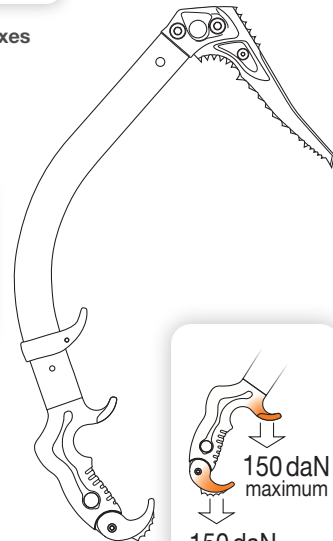

3 year guarantee

ERGO

CE 0082 UIAA

(EN) Technical ice axes

(FR) Piolet traction

645 g

50 cm

150 daN maximum
150 daN maximum

U22 2

3 342540 089778

Head fitting

GRIPREST

U21 GR3

Preparation

Préparation

TRIGREST